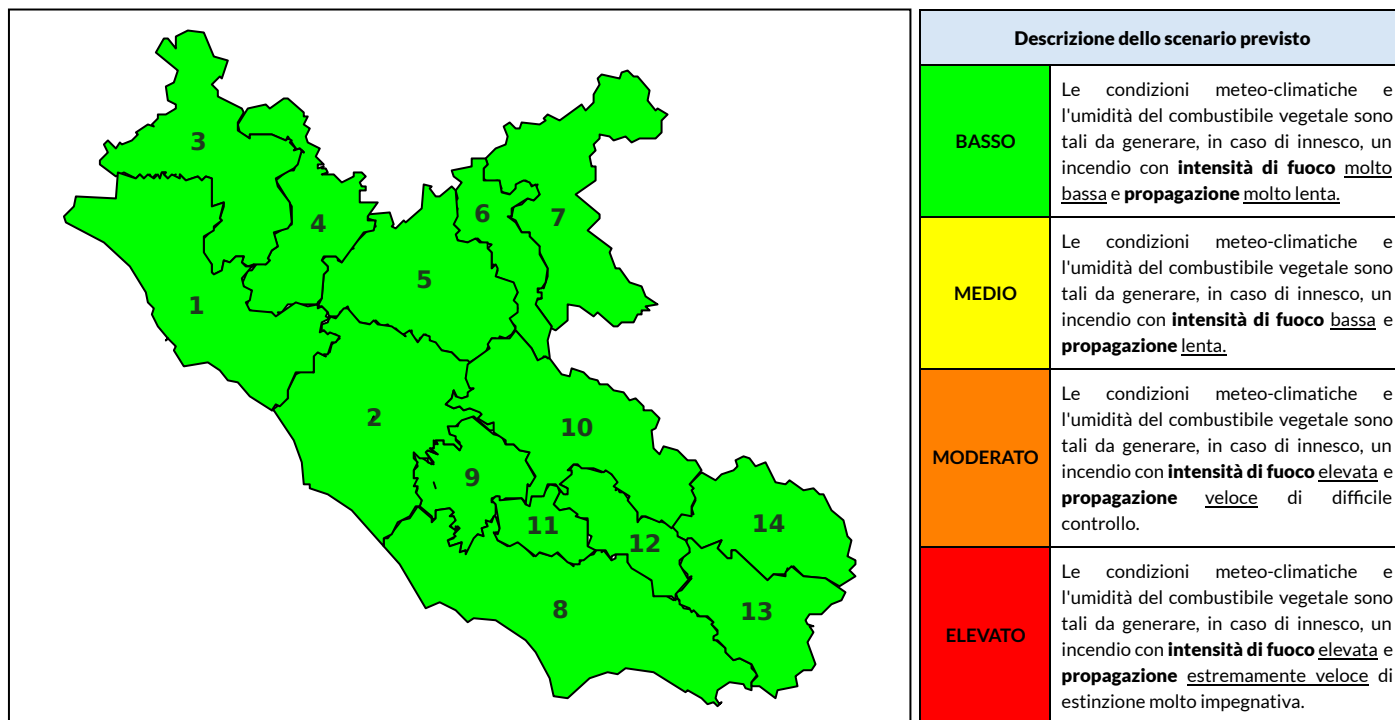

BOLLETTINO DI PERICOLOSITA' DA INCENDI BOSCHIVI

Previsioni per oggi 23-9-2024

Livello di pericolosità da incendio boschivo per Zona di Allerta AIB

Bollettino emesso nel periodo della campagna AIB Lazio sulla base del modello previsionale RISICOLazio, sviluppato in collaborazione con Fondazione CIMA, che fornisce un supporto per la valutazione della Pericolosità da incendio boschivo aggregata sulle Zone di Allerta AIB, approvate come parte integrante del Piano AIB Lazio 2020-2022 con DGR n° 270 del 15/05/2020. Il dettaglio della distribuzione dei Comuni nelle Zone AIB è consultabile al link https://protezionecivile.regione.lazio.it/zone_allerta_aib_comuni/. Le Norme Comportamentali per la popolazione sono consultabili al link https://protezionecivile.regione.lazio.it/norme_comportamentali_aib/.

Zona AIB	1	2	3	4	5	6	7	8	9	10	11	12	13	14
Livello Pericolosità	BASSO	BASSO	BASSO	BASSO	BASSO	BASSO	BASSO	BASSO	BASSO	BASSO	BASSO	BASSO	BASSO	BASSO

NOTE

BOLLETTINO DI PERICOLOSITA' DA INCENDI BOSCHIVI

Previsioni per domani 24-9-2024