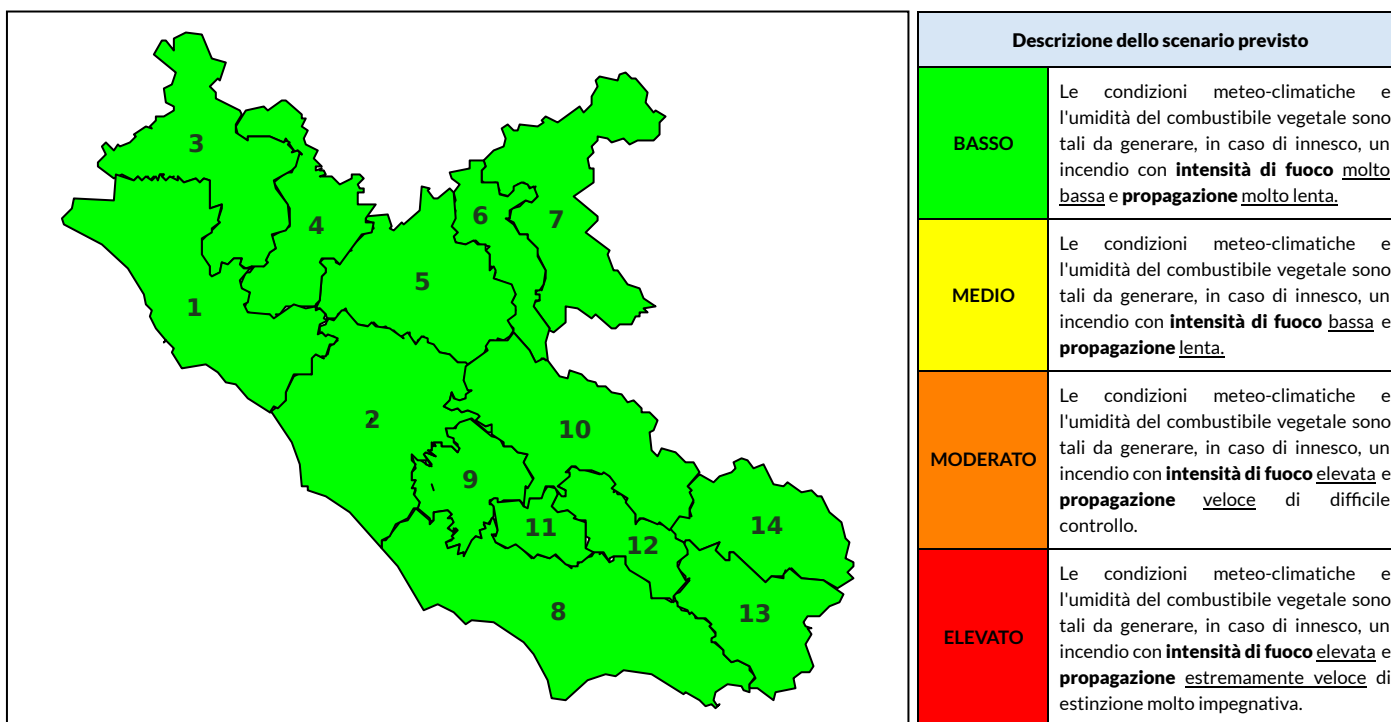

BOLLETTINO DI PERICOLOSITA' DA INCENDI BOSCHIVI

Previsioni per domani 24-9-2024

Livello di pericolosità da incendio boschivo per Zona di Allerta AIB

Bollettino emesso nel periodo della campagna AIB Lazio sulla base del modello previsionale RISICOLazio, sviluppato in collaborazione con Fondazione CIMA, che fornisce un supporto per la valutazione della Pericolosità da incendio boschivo aggregata sulle Zone di Allerta AIB, approvate come parte integrante del Piano AIB Lazio 2020-2022 con DGR n° 270 del 15/05/2020. Il dettaglio della distribuzione dei Comuni nelle Zone AIB è consultabile al link <https://protezionecivile.regione.lazio.it/zone_allerta_aib_comuni/>. Le Norme Comportamentali per la popolazione sono consultabili al link <https://protezionecivile.regione.lazio.it/norme_comportamentali_aib/>.

Zona AIB	1	2	3	4	5	6	7	8	9	10	11	12	13	14
Livello Pericolosità	BASSO	BASSO	BASSO	BASSO	BASSO	BASSO	BASSO	BASSO	BASSO	BASSO	BASSO	BASSO	BASSO	BASSO